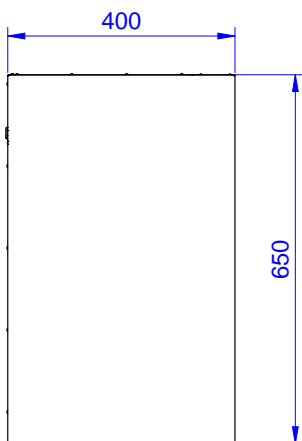

### Lisävarusteet

- Led-valaisimet seinäkaappeihin (1000-1200mm) PNC 850709
- Led-valaisimet seinäkaappeihin (1400-1800mm) PNC 850710

HYVÄKSYNTÄ: \_\_\_\_\_

Edestä

Sivulta

Päältä

### Avaintieto

Ulkomitat, leveys:	
133254 (PA600LCN)	600 mm
Ulkomitat, syvyys:	400 mm
Ulkomitat, korkeus:	650 mm