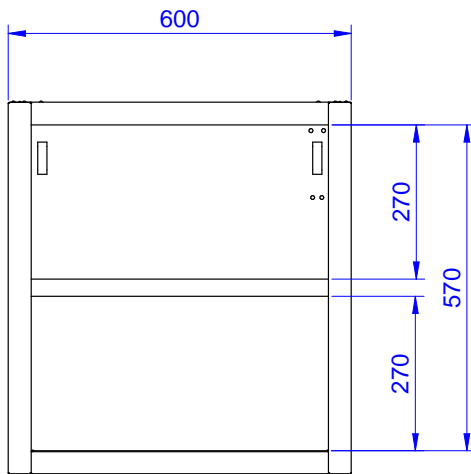

Edestä

Sivulta