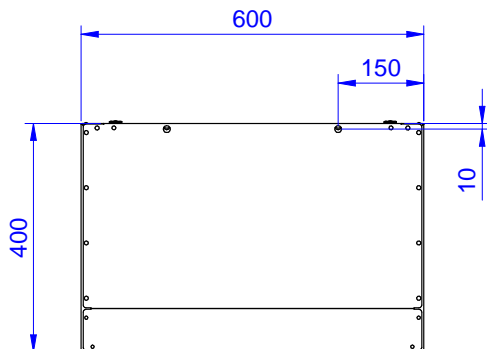

### Lisävarusteet

- Led-valaisimet seinäkaappeihin (1000-1200mm) PNC 850709
- Led-valaisimet seinäkaappeihin (1400-1800mm) PNC 850710

HYVÄKSYNTÄ: \_\_\_\_\_

Edestä

Sivulta

Päältä

### Avaintieto

Ulkomitat, leveys:	
133254 (PA600LCN)	600 mm
Ulkomitat, syvyys:	400 mm
Ulkomitat, korkeus:	650 mm